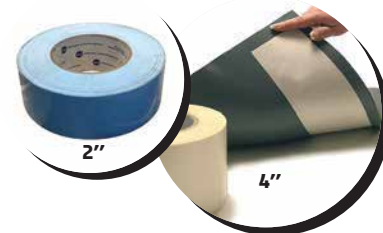

### INFORMATION TECHNIQUE

- Ruban adhésif double face spécialement conçu pour maintenir vos tapis au sol
- Disponible en rouleaux de 2" x 108' et 4" x 250'

### INFORMATION TECHNIQUE

- La bordure autocollante pouvant être appliquée sur vos tapis à endos de vinyle
- Aucune colle requise pour une installation simple et facile
- Disponible en rouleau version standard 1 7/8" x 100' et version HD 2 5/8" x 50'

### INFORMATION TECHNIQUE

- Disponible en rouleau de 6" x 40'
- 40 mil. d'épaisseur
- Viens avec le ruban adhésif à l'intérieur

### INFORMATION TECHNIQUE

- Disponible en rouleau de 2 5/8" x 50'
- La bordure est 1 5/16" de large