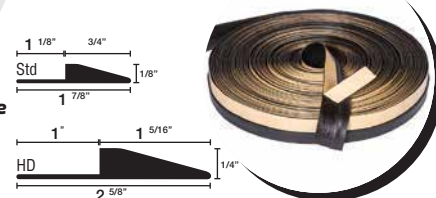

### INFORMATION TECHNIQUE

- Ruban adhésif double face spécialement conçu pour maintenir vos tapis au sol
- Disponible en rouleaux de 2" x 108' et 4" x 250'

### INFORMATION TECHNIQUE

- Colle utilisée pour coller le nosing de tapis
- Disponible en bouteille de 120g et 500g

### INFORMATION TECHNIQUE

- La bordure autocollante pouvant être appliquée sur vos tapis à endos de vinyle
- Aucune colle requise pour une installation simple et facile
- Disponible en rouleau version standard 1 7/8" x 100' et version HD 2 5/8" x 50'

### INFORMATION TECHNIQUE

- Disponible en rouleau de 2 5/8" x 50'
- La bordure est 1 5/16" de large